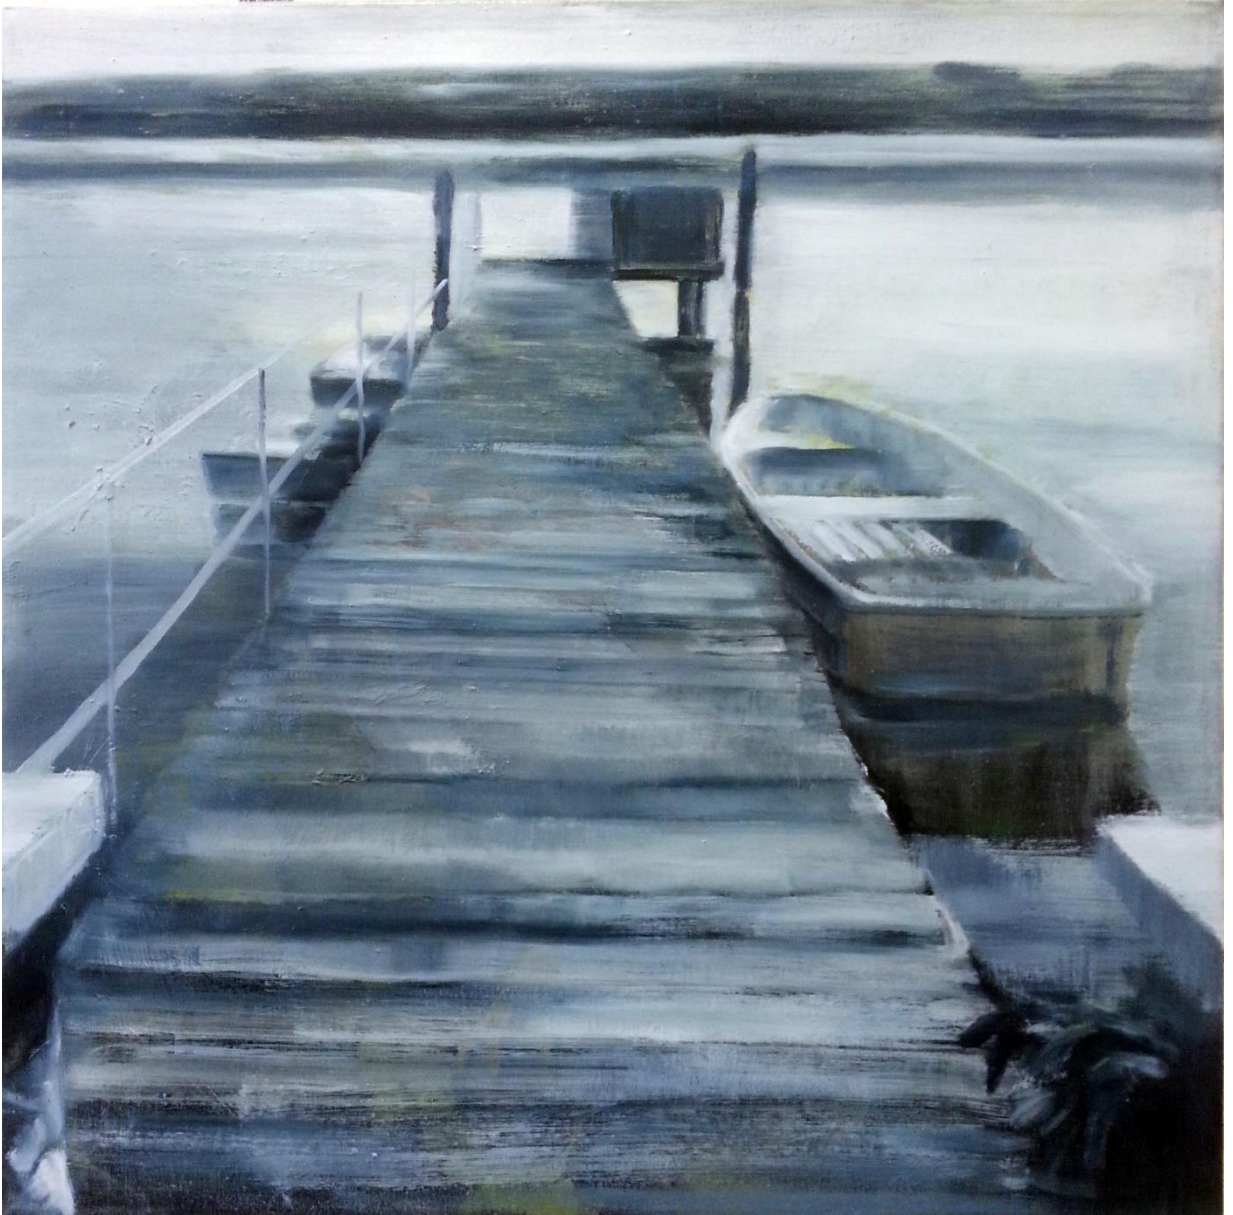

„NEBELSEE“
Öl auf Leinwand
24 x 30 cm

GROßER GARTENSAAL

„SEE U“

Öl auf Leinwand
70 x 70 cm