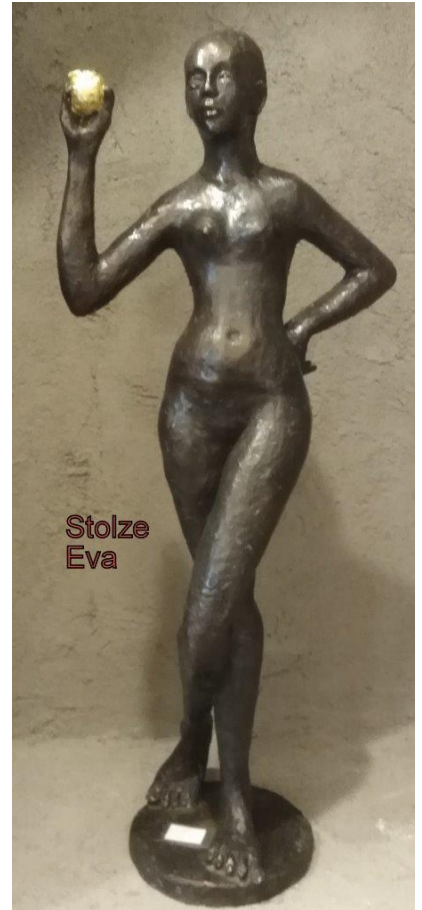

Dynamene

DYNAMENE

Bronze
100 cm, 3.400 €

Graziosa

GRAZIOSA

Bronze
110 cm, 3.400 €

Stolze
Eva

STOLZE EVA