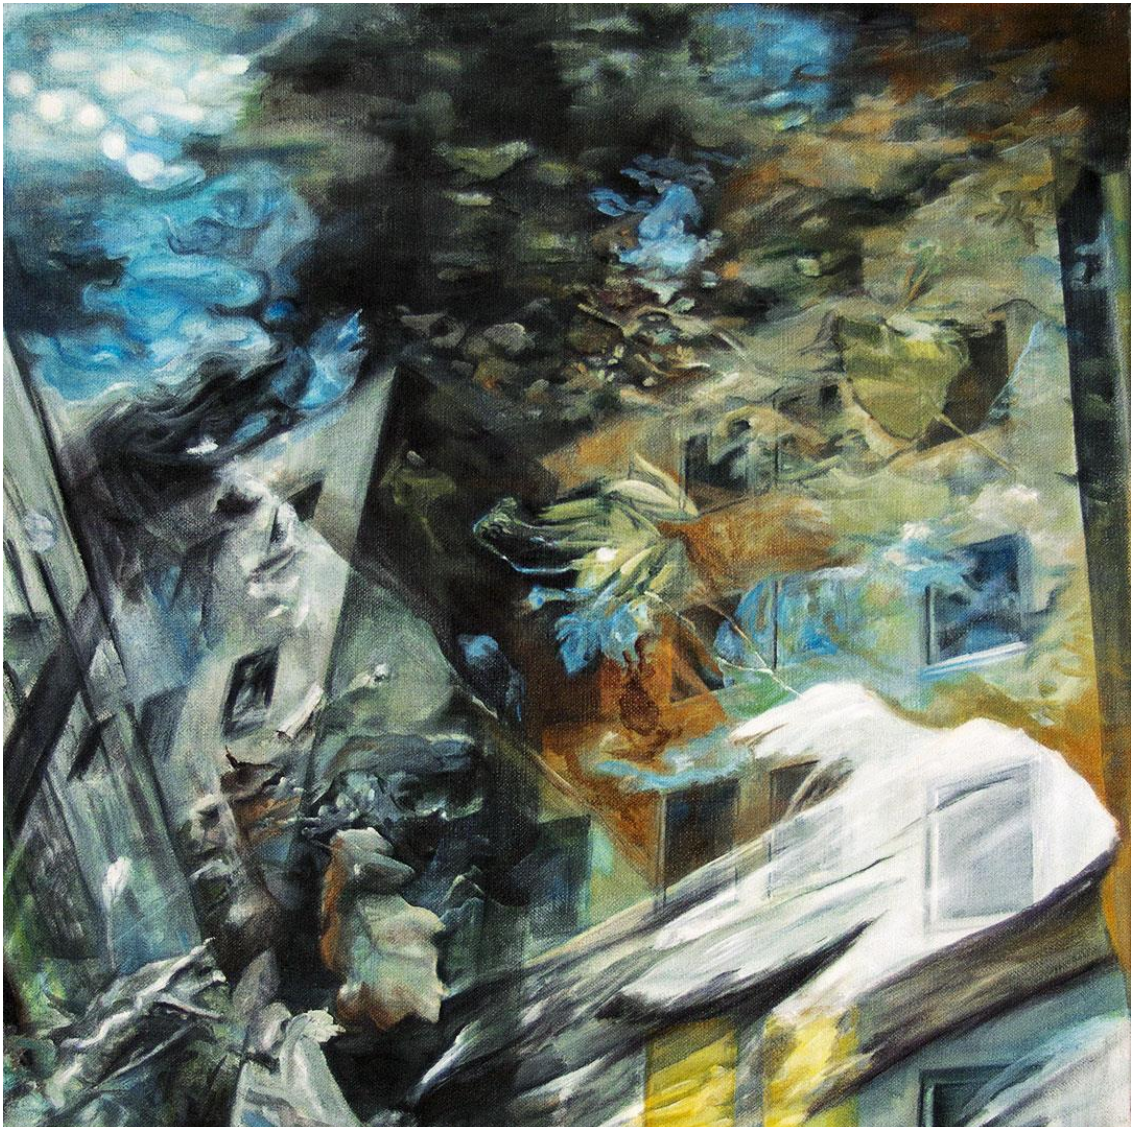

GALERIE IM KASTENMEIERS

Beate Bilkenroth

„Mélange 38“

12.07.2019 - 28.08.2019