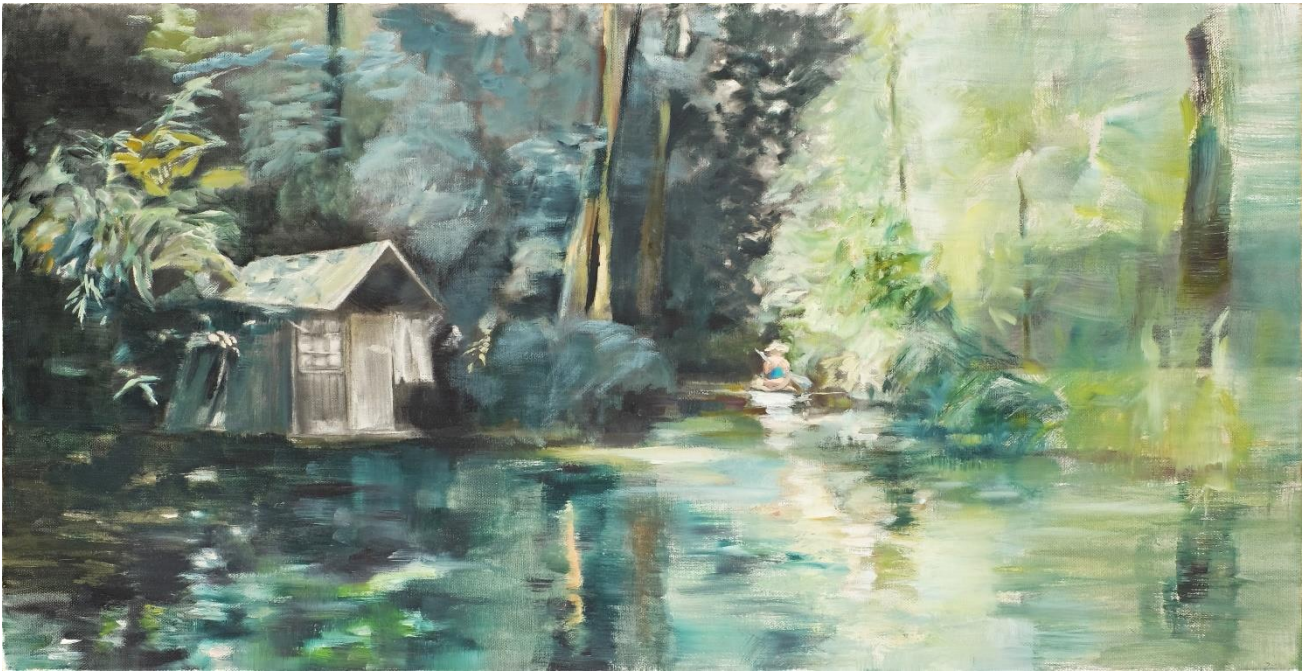

GROßER GARTENSAAL

„AUSSICHT“
Öl auf Leinwand
40 x 50 cm

GROßER GARTENSAAL

„LIEBETHALER GRUND“
Öl auf Leinwand
90 x 60 cm

GROßER GARTENSAAL

„LIEBESLAUBE“
Öl auf Leinwand
40 x 80 cm

KLEINER GARTENSAAL

„AM JÄGERPARK 55-57 IX“

Öl auf Leinwand

140 x 165 cm

KLEINER GARTENSAAL

„SCHLAFENDER HIRSCH“

Öl auf Leinwand

50 x 100 cm

KLEINER GARTENSAAL

„FOLKUS“